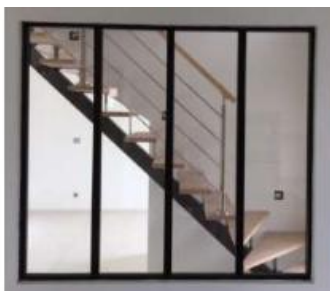

## **Recrutement Métallier-Serrurier Escaliers – H/F**

Lieu : Aix-Noulette 62160

Type de contrat : **CDI**

Date de début souhaitée : **Dès que possible**